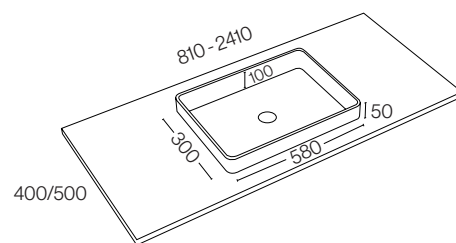

FICHA TÉCNICA

Lavatório Evolution

CARACTERÍSTICAS:

- Acabamento texturado ou liso
- Opções toalheiro, corte especial, alçado e suportes
- Opção de uma ou duas cubas
- Aplicação mural ou pousar

DIMENSÕES (MM)

Modelo A

420x300x125

Modelo B

580x300x125 h