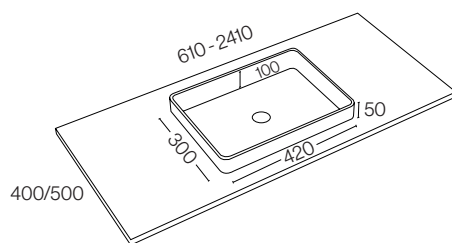

FICHA TÉCNICA

Lavatório Evolution

CARACTERÍSTICAS:

- Acabamento texturado ou liso
- Opções toalheiro, corte especial, alçado e suportes
- Opção de uma ou duas cubas
- Aplicação mural ou pousar

DIMENSÕES (MM)

Modelo A

420x300x125

Modelo B

580x300x125 h