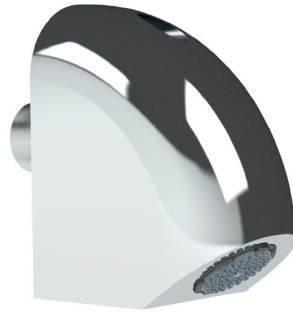

FICHA TÉCNICA

Chuveiro mural antivandalismo

Referência: EES019

CARACTERÍSTICAS:

- Permite alimentação de água exterior
- Perlador interior ajustável
- Fixação com chave sextavada
- Acabamento cromado resistente à corrosão