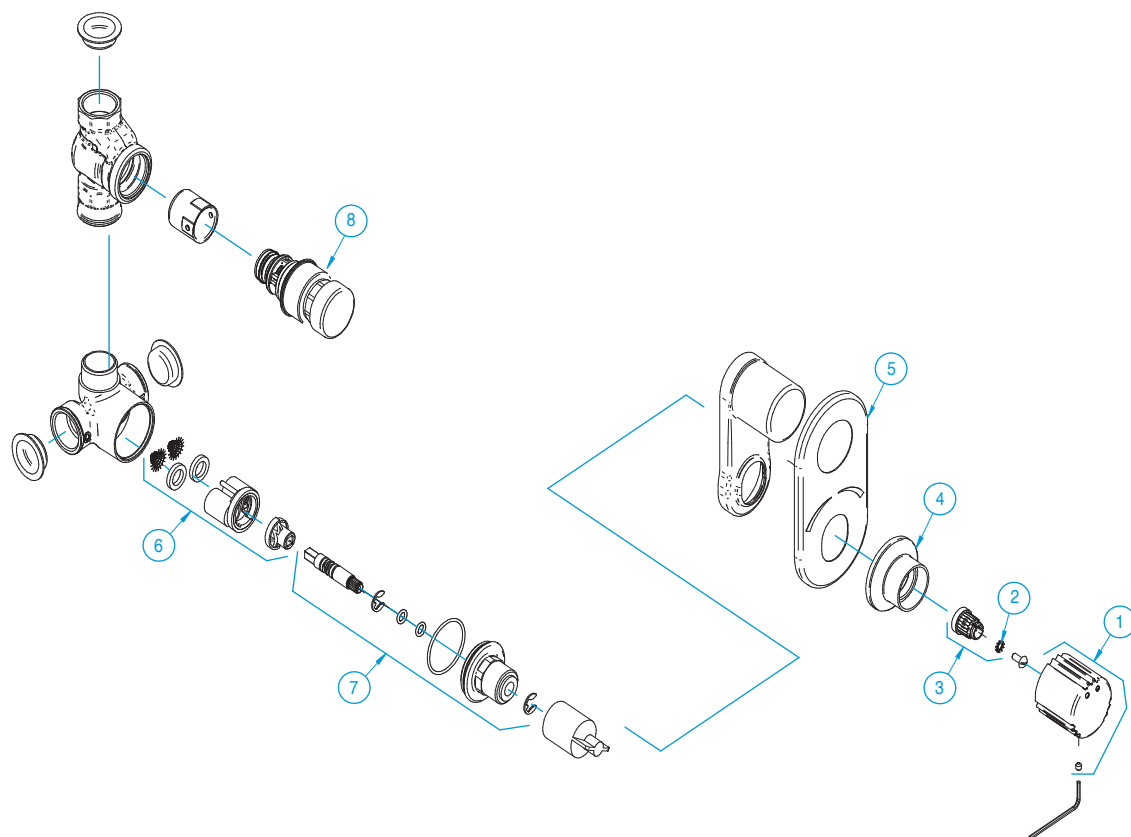

FICHA TÉCNICA

Misturadora temporizada de encastrar para duche

Referência: ET025

Poupança
Água
até
48%

DOCOL

Manípulo anti-furto, fixado por parafuso sextavado interno

CARACTERÍSTICAS:

- Temporização aproximada 30 segundos
- Classe de pressão: 0,2 a 4 bar
- Temperatura máxima da água: 70 °C
- Acabamento cromado biníquel de alta resistência à corrosão, conservando a beleza do produto por muito mais tempo

DIMENSÕES (MM)

PEÇAS DE SUBSTITUIÇÃO

Nº	Ref.	
1	ET207	KIT VOL AF/AQ MIST PRESS
2	ET611	KIT ARRUELA DENTADA
3	ET234	KIT ENGATE PORTA LETRA 10 PÇS
4	ET210	KIT CAN Ø50X24 PRESCO
5	ET231	KIT CAN AF/AQ PRESCO 70X140
6	ET225	KIT MISTURADOR
7	ET216	KIT BUJÃO MISTURADOR
8	ET093	CARTUCHO