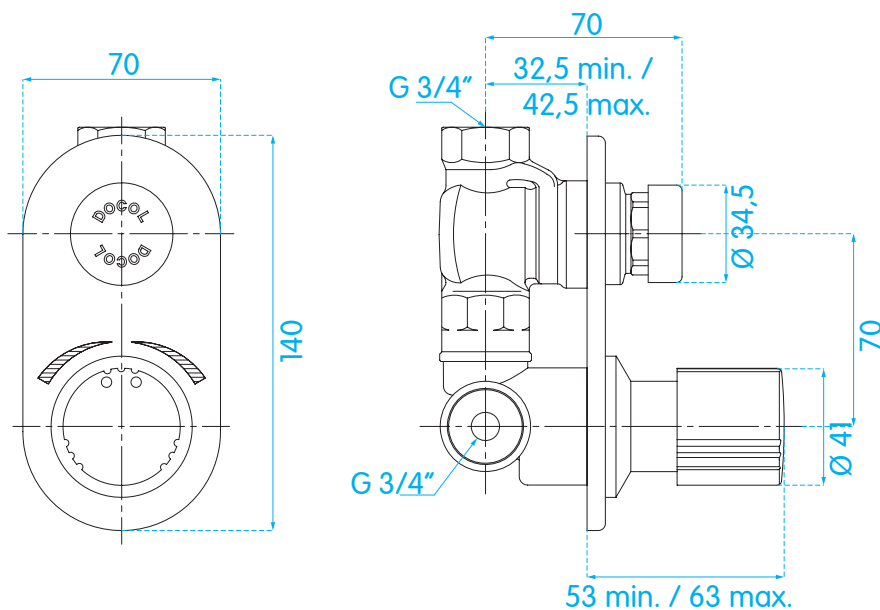

FICHA TÉCNICA

Misturadora temporizada de encastrar para duche

Referência: ET025

Poupança
Água
até
48%

DOCOL

Manípulo anti-furto, fixado por parafuso sextavado interno

CARACTERÍSTICAS:

- Temporização aproximada 30 segundos
- Classe de pressão: 0,2 a 4 bar
- Temperatura máxima da água: 70 °C
- Acabamento cromado biníquel de alta resistência à corrosão, conservando a beleza do produto por muito mais tempo

DIMENSÕES (MM)

PEÇAS DE SUBSTITUIÇÃO

Nº	Ref.	
1	ET207	KIT VOL AF/AQ MIST PRESS
2	ET611	KIT ARRUELA DENTADA
3	ET234	KIT ENGATE PORTA LETRA 10 PÇS
4	ET210	KIT CAN Ø50X24 PRESCO
5	ET231	KIT CAN AF/AQ PRESCO 70X140
6	ET225	KIT MISTURADOR
7	ET216	KIT BUJÃO MISTURADOR
8	ET093	CARTUCHO