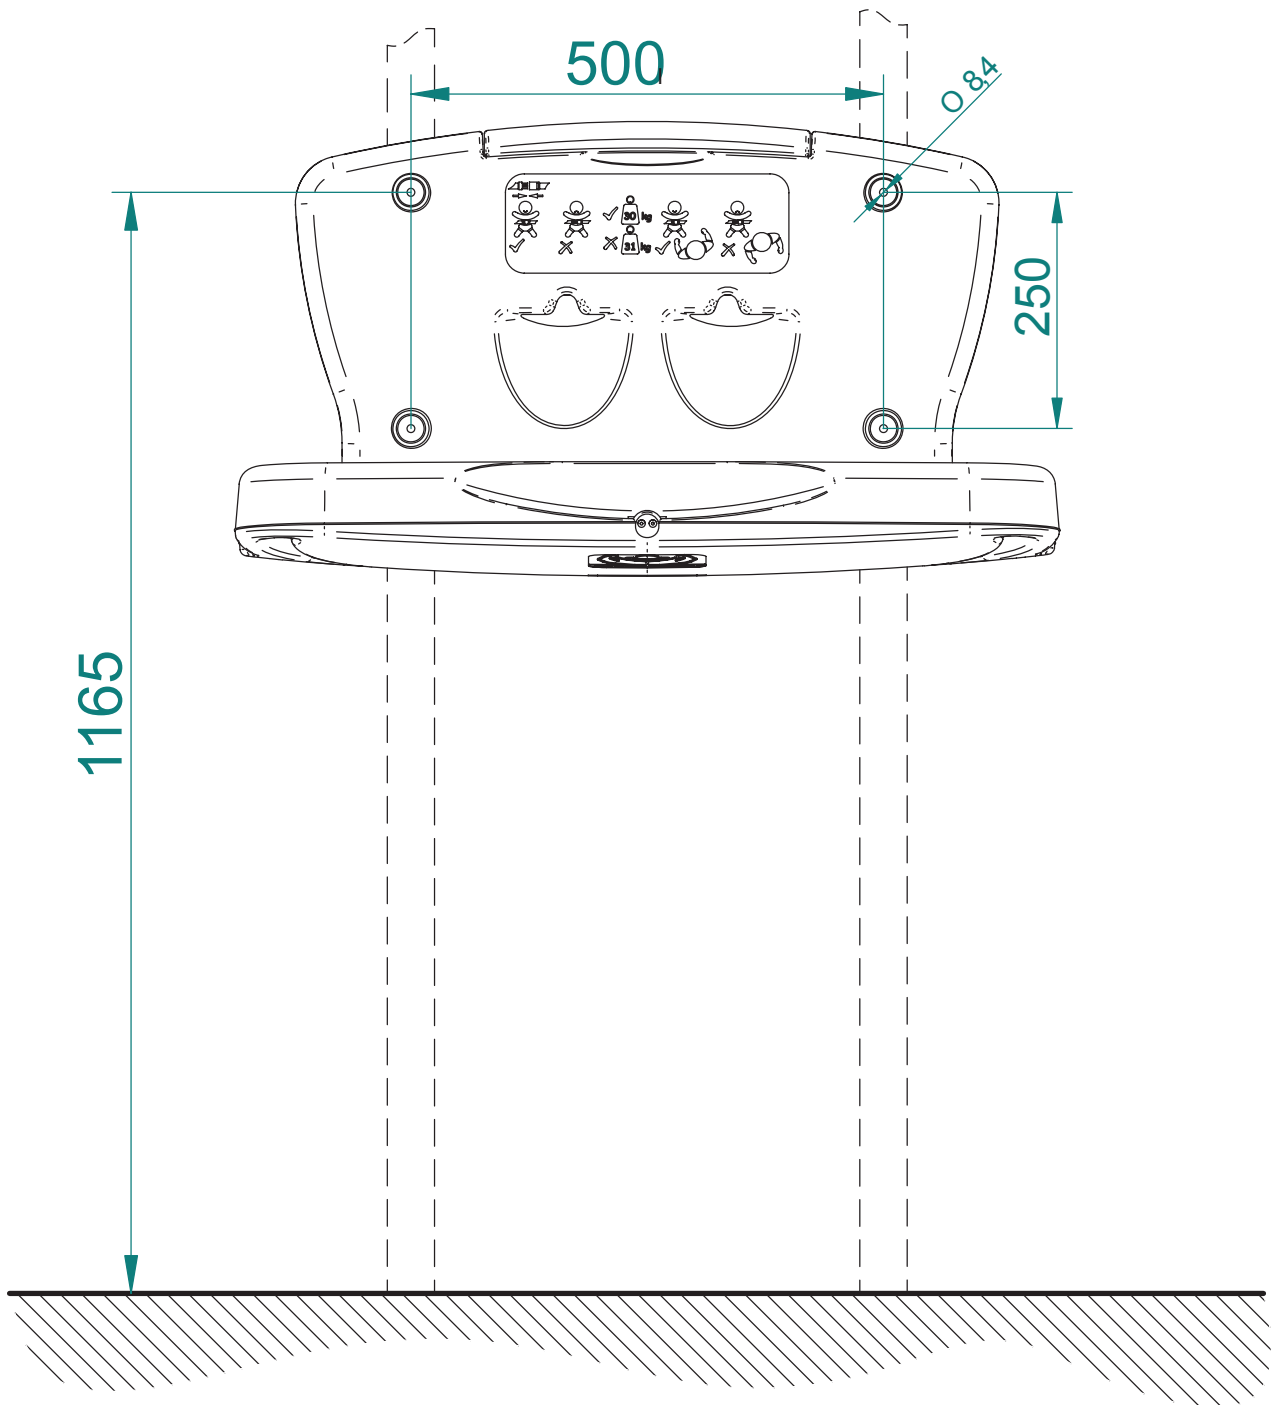

FICHA TÉCNICA

Fraldário Horizontal

Referência: EH067 / EH068

Modelo: Branco / Granito

Fraldário Aberto

Fraldário Fechado

CARACTERÍSTICAS:

- Material: Micro texturado, L.D.P.E. (Linear Medium Density Polyethylene)
- Dobradiças reforçadas
- Pistão a gás de amortização
- Abertura a 87°
- Inclui dispensador para toalhetes
- Peso máximo recomendado: 15 kg
- Testado até 100 kg
- Em conformidade com normas standard de segurança EN 12221-1:2013-12 Tipo 1, ASTM e ADA

DIMENSÕES (MM)

INSTALAÇÃO (mm)

Espaço mínimo necessário para a instalação e utilização do fraldário horizontal:

Altura: 1400mm

Largura: 1013mm

Comprimento: 1872mm