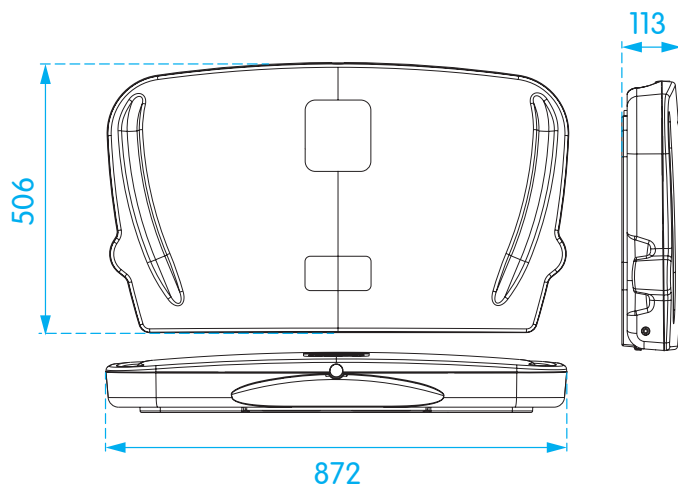

FICHA TÉCNICA

Fraldário Horizontal

Referência: EH067 / EH068

Modelo: Branco / Granito

Fraldário Aberto

Fraldário Fechado

CARACTERÍSTICAS:

- Material: Micro texturado, L.D.P.E. (Linear Medium Density Polyethylene)
- Dobradiças reforçadas
- Pistão a gás de amortização
- Abertura a 87°
- Inclui dispensador para toalhetes
- Peso máximo recomendado: 15 kg
- Testado até 100 kg
- Em conformidade com normas standard de segurança EN 12221-1:2013-12 Tipo 1, ASTM e ADA

DIMENSÕES (MM)

INSTALAÇÃO (mm)

Espaço mínimo necessário para a instalação e utilização do fraldário horizontal:

Altura: 1400mm

Largura: 1013mm

Comprimento: 1872mm