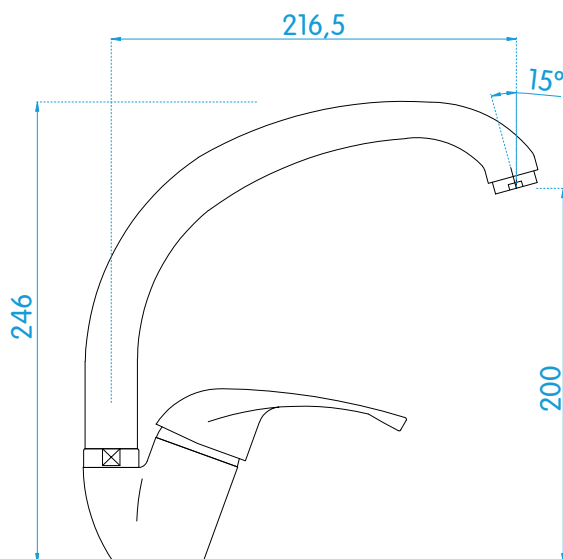

FICHA TÉCNICA

Misturadora para lava loiça com bica alta

Referência: ET314

8
lts/m

CARACTERÍSTICAS:

- Classe de pressão: 1 a 5 bar
- Bica giratória e retrátil
- Acabamento cromado resistente à corrosão

DIMENSÕES (MM)

Dimensão Furo Bancada