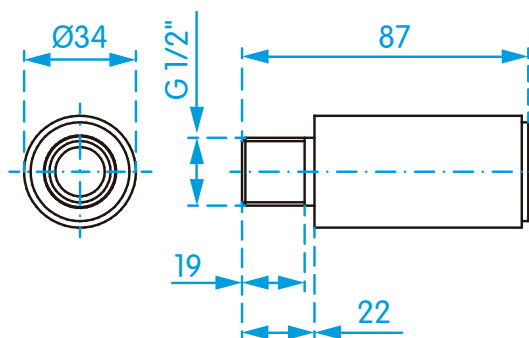

PRODUTOS COMPLEMENTARES:

Prolongador para torneira temporizada 120

Referência: ET065