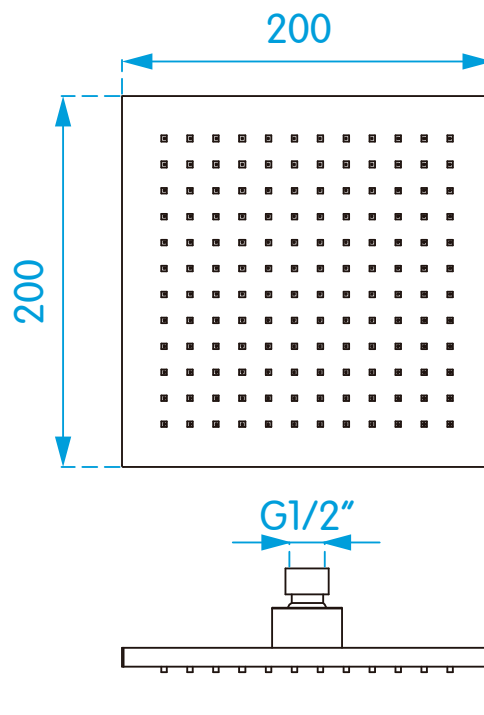

FICHA TÉCNICA

Chuveiro quadrado

Referência: EES274

CARACTERÍSTICAS:

- Material: ABS

DIMENSÕES (MM)

FT_EES274_03.21 PT