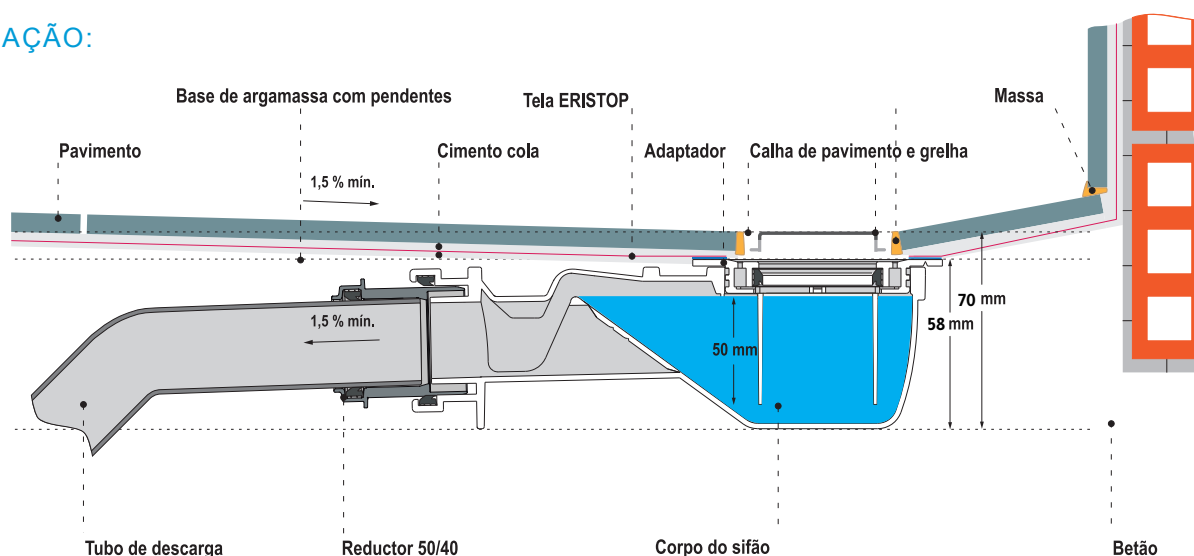

FICHA TÉCNICA

Calha de Duche Wave

Medida:	600x70	700x70	800x70	1000x70
Referência:	ES010	ES011	ES012	ES013

AISI
304

70

Altura Máx.
de instalação

COMPONENTES:

- Calha de pavimento com grelha inox para revestir
- Tela de impermeabilização Eristop 2x2m
- Sifão de descarga Eristop Ø40/50
- 2 Cantos interiores termoformados feitos com tela Eristop
- 2 proteções de tubo termoformadas feitas com tela Eristop (perfuração central com relevo cónico)
- Cesto para retenção de cabelos
- Perfil de parede, distanciadores e gabarito de instalação

APLICAÇÃO:

Ver vídeo de instalação em www.erix.pt

DIMENSÕES (MM)