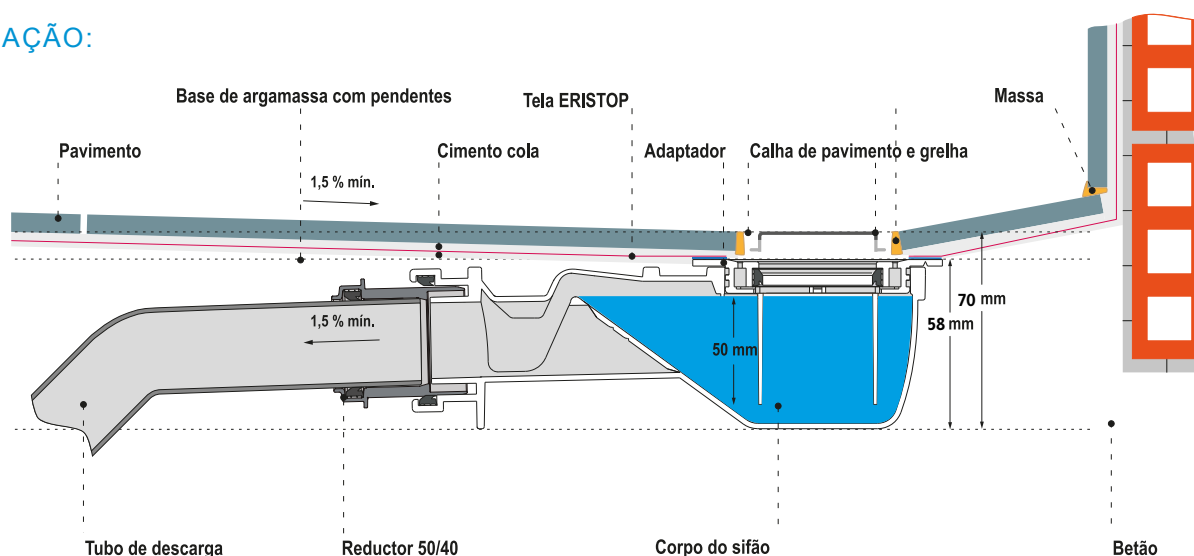

FICHA TÉCNICA

Calha de Duche Cover para Cerâmica

Medida:	600x70	700x70	800x70	1000x70
Referência:	ES014	ES015	ES016	ES017

AISI
304

70

Altura Máx.
de instalação

COMPONENTES:

- Calha de pavimento com grelha inox para revestir
- Tela de impermeabilização Eristop 2x2m
- Sifão de descarga Eristop Ø40/50
- 2 Cantos interiores termoformados feitos com tela Eristop
- 2 proteções de tubo termoformadas feitas com tela Eristop (perfuração central com relevo cônico)
- Cesto para retenção de cabelos
- Perfil de parede, distanciadores e gabarito de instalação

APLICAÇÃO:

 Ver vídeo de instalação em www.erix.pt

DIMENSÕES (MM)