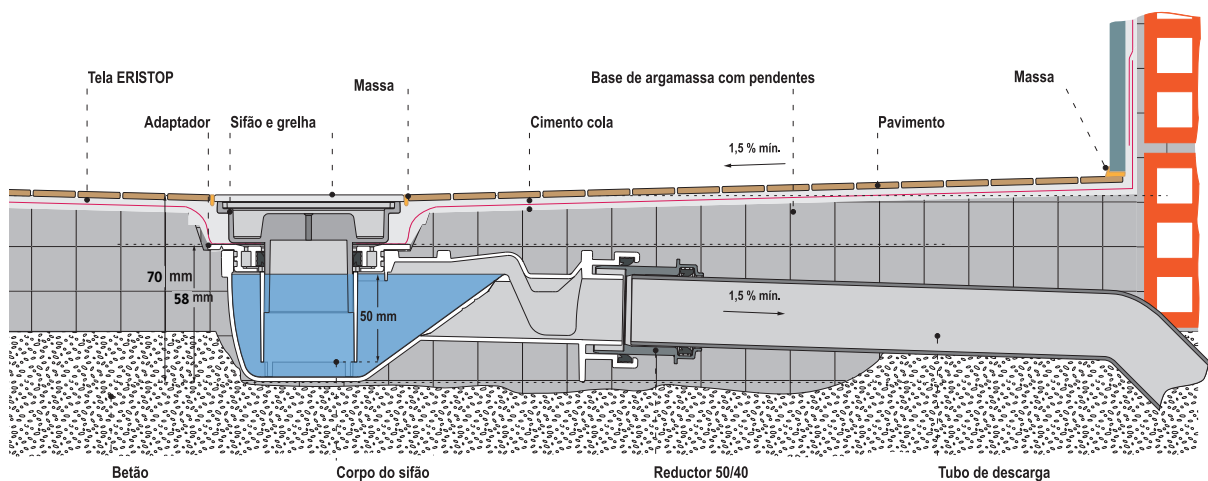

APLICAÇÃO:

Ver vídeo de instalação em www.erix.pt