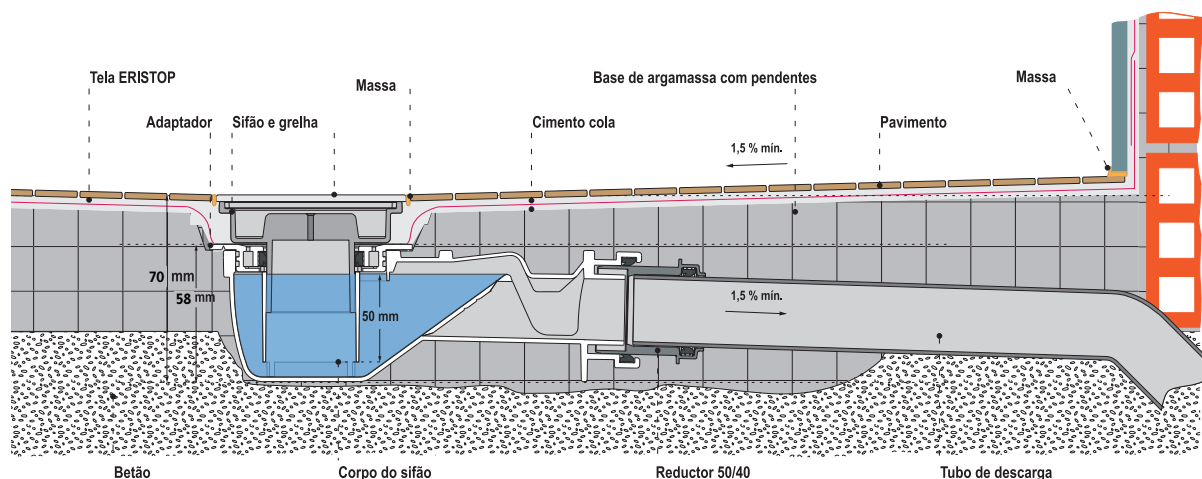

FICHA TÉCNICA

Ralo de Duche Lock

Medida: 101 x 101

Referência: ES020

AISI
304

70
Altura Máx.
de instalação

COMPONENTES:

- Ralo de pavimento com grelha inox
- Tela de impermeabilização Eristop 2x1,5m
- Sifão de descarga Eristop Ø40/50
- 2 Cantos interiores termoformados feitos com tela Eristop
- 2 proteções de tubo termoformadas feitas com tela Eristop (perfuração central com relevo cônico)
- Cesto para retenção de cabelos
- Perfil de parede, distanciadores e gabarito de instalação

APLICAÇÃO:

 Ver vídeo de instalação em www.erix.pt

DIMENSÕES (MM)