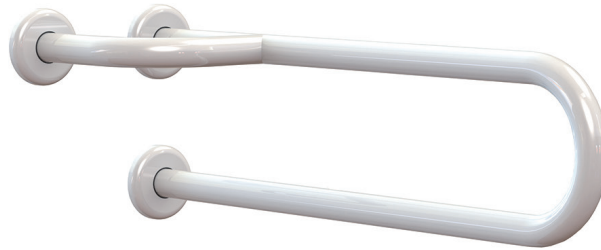

Barra de apoio fixa

CARACTERÍSTICAS:

- Material: Aço revestido a nylon
- Isolado electricamente
- Não inclui kit de fixação

O espelho de fixação é composto por dois anéis em nylon reforçado com fibra de vidro, que além de garantir uma fixação mais robusta e isolar electricamente, confere mais elegância às barras de apoio.

DIMENSÕES (MM):

Referência	ELS229	ELS231
Medida	800	800
Modelo	Direita	Esquerda