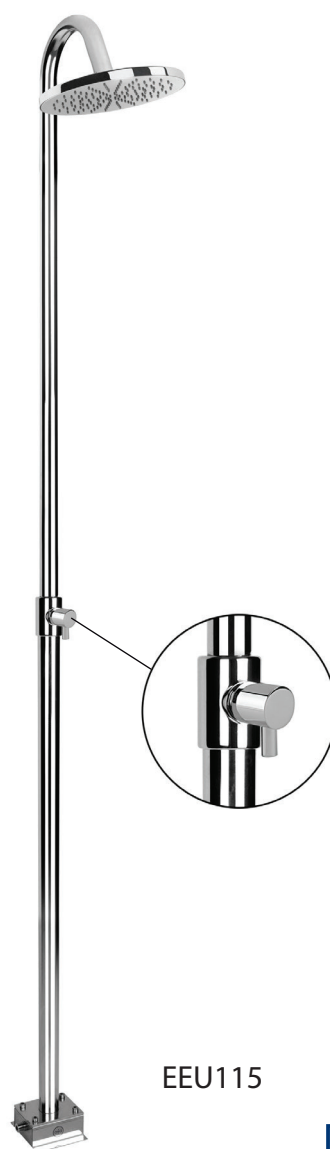

FICHA TÉCNICA

Chuveiro com prato

Modelo: Temporizada

Torneira

Misturadora

Referência: EEU114

EEU115

EEU117

EEU114

EEU115

CARACTERÍSTICAS:

- Caixa de pré-instalação
- Temporização: 20 seg.
- Caudal: 6 lts/min
- Classe de pressão: 1 a 6 bar
- Tratamento anti-corrosão

DIMENSÕES (MM)