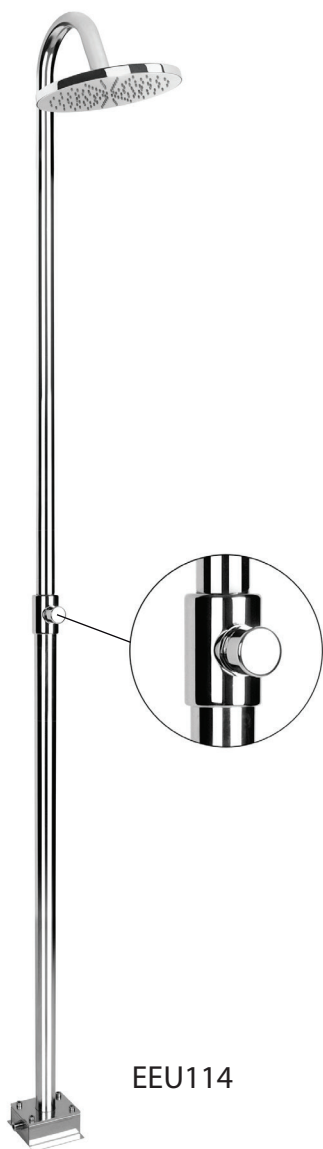

FICHA TÉCNICA

Chuveiro com prato

Modelo: Temporizada

Torneira

Misturadora

Referência: EEU114

EEU115

EEU117

EEU114

EEU115

CARACTERÍSTICAS:

- Caixa de pré-instalação
- Temporização: 20 seg.
- Caudal: 6 lts/min
- Classe de pressão: 1 a 6 bar
- Tratamento anti-corrosão

DIMENSÕES (MM)