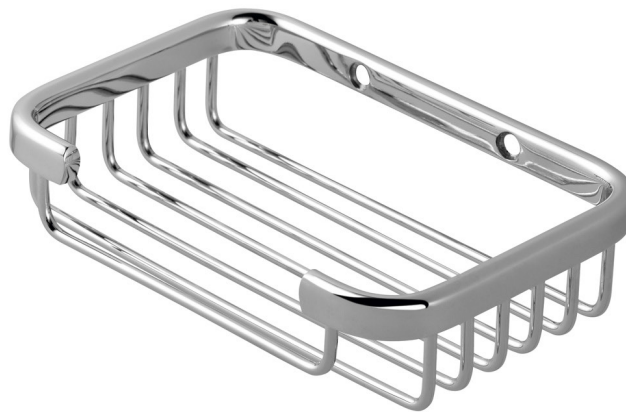

# FICHA TÉCNICA

Saboneteira

Referência: EH185

## CARACTERÍSTICAS:

Material: latão cromado