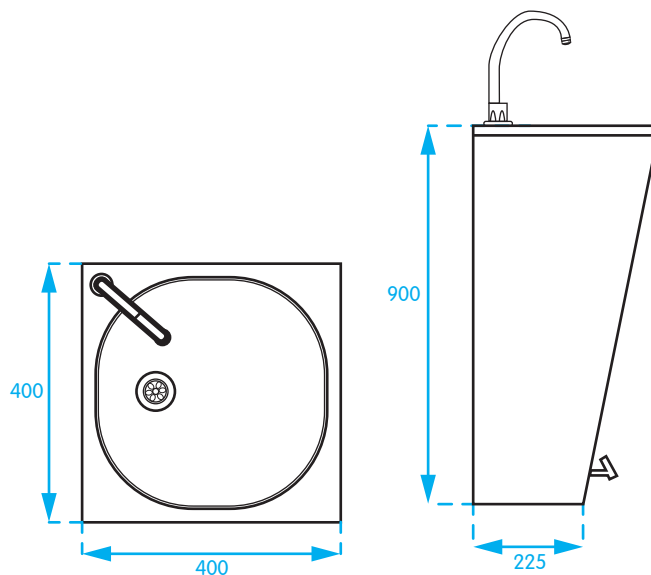

FICHA TÉCNICA

Lava-Mãos com pedal

Referência: ELS361

AISI
304

CARACTERÍSTICAS:

- Aplicação: pavimento
- Acionamento: pedal
- Água quente e fria
- Aço inoxidável AISI 304 Bacteriostático
- Espessura do aço inoxidável: 1 mm
- Acabamento: satinado
- Fornecido com bica

DIMENSÕES (MM)

APLICAÇÃO: