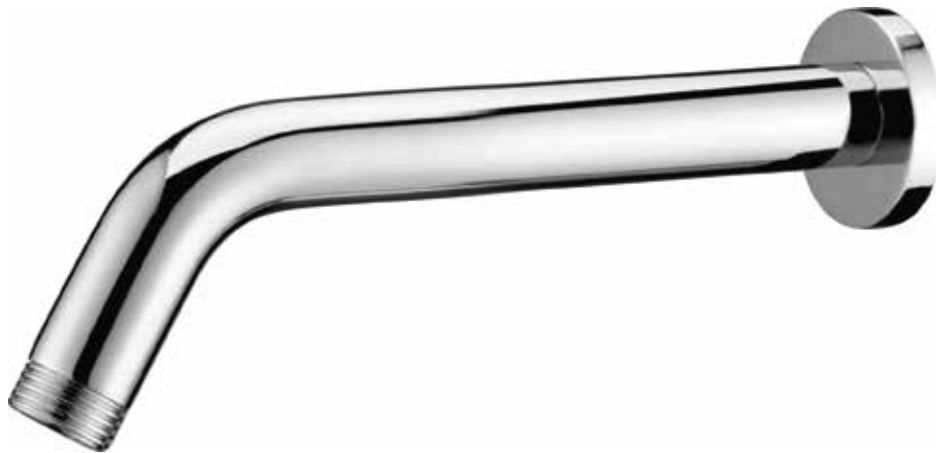

# FICHA TÉCNICA

Braço de chuveiro

## CARACTERÍSTICAS:

- Material: latão

## DIMENSÕES (MM)

Referência	EES189	EES190
Medida	140	400