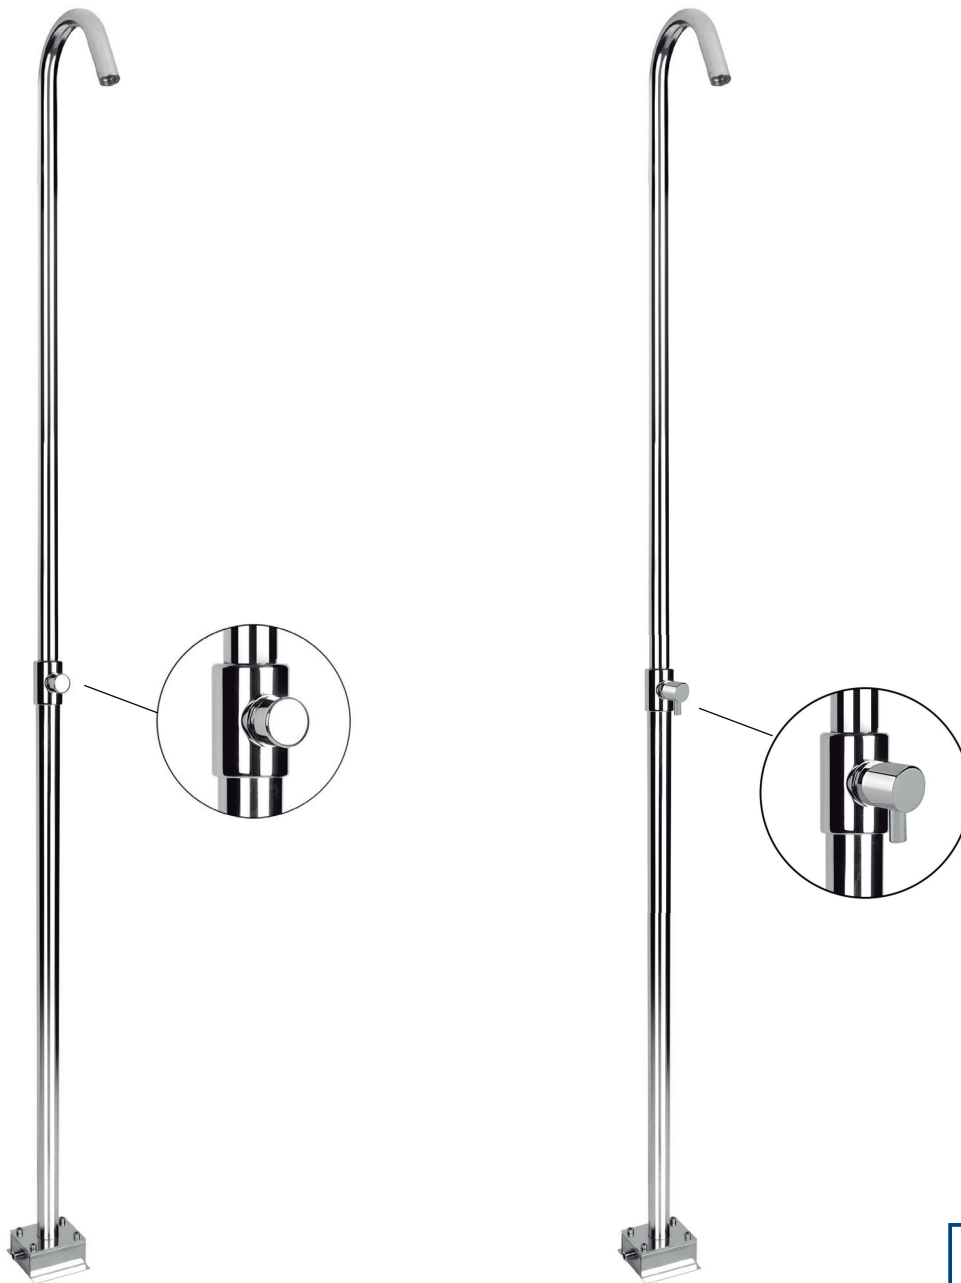

## FICHA TÉCNICA

Chuveiro pulverizador

Modelo: Temporizada

Torneira

Misturadora

Referência: EEU112

EEU113

EEU116

AISI  
304

### CARACTERÍSTICAS:

- Caixa de pré-instalação
- Temporização: 20 seg.
- Caudal: 6 lts/min
- Classe de pressão: 1 a 6 bar
- Tratamento anti-corrosão

DIMENSÕES (MM)