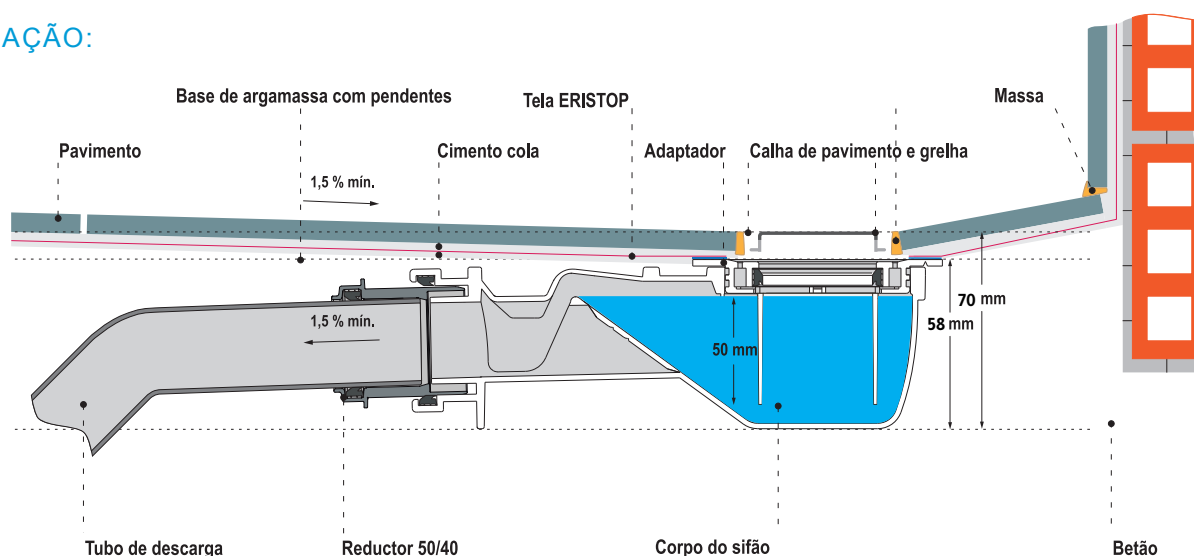

FICHA TÉCNICA

NEW

Calha de Duche Cover para Microcimento

Medida:	600x70	700x70	800x70	1000x70
Referência:	ES128	ES129	ES130	ES132

AISI 304

70
Altura Máx.
de instalação

COMPONENTES:

- Calha de pavimento com grelha inox para revestir
- Tela de impermeabilização Eristop 2x2m
- Sifão de descarga Eristop Ø40/50
- 2 Cantos interiores termoformados feitos com tela Eristop
- 2 proteções de tubo termoformadas feitas com tela Eristop (perfuração central com relevo cônico)
- Cesto para retenção de cabelos
- Perfil de parede, distanciadores e gabarito de instalação

APLICAÇÃO:

Ver vídeo de instalação em www.erix.pt

DIMENSÕES (MM)