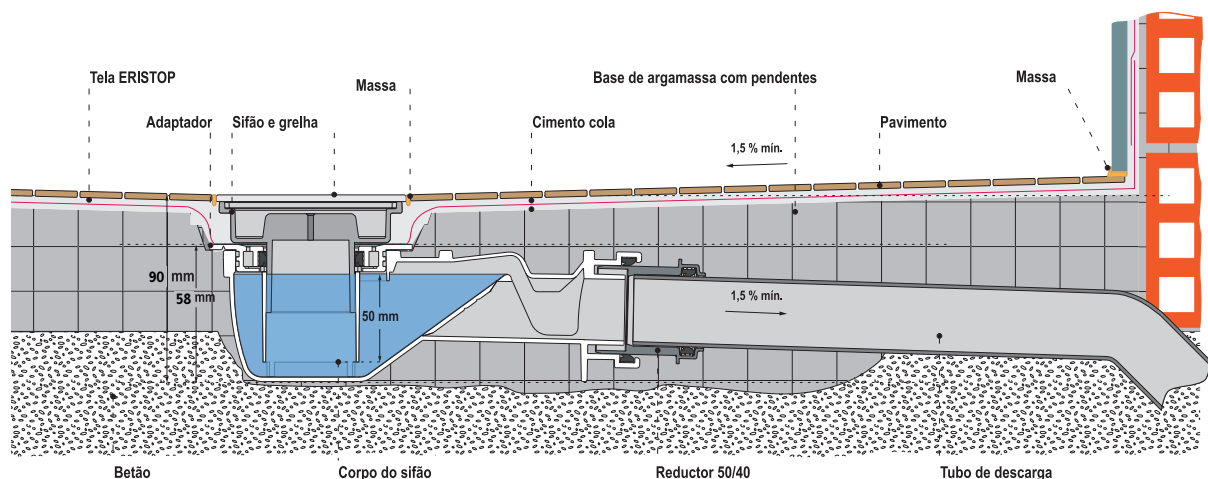

FICHA TÉCNICA

Ralo de Duche Cover para Cerâmica

Medida: 116x116

Referência: ES093

Altura Máx.
de instalação

COMPONENTES:

- Ralo de pavimento com grelha inox para revestir
- Tela de impermeabilização Eristop 2x1,5m
- Sifão de descarga Eristop Ø40/50
- 2 Cantos interiores termoformados feitos com tela Eristop
- 2 proteções de tubo termoformadas feitas com tela Eristop (perfuração central com relevo cônico)
- Cesto para retenção de cabelos
- Perfil de parede, distanciadores e gabarito de instalação

APLICAÇÃO:

Ver vídeo de instalação em www.erix.pt

DIMENSÕES (MM)