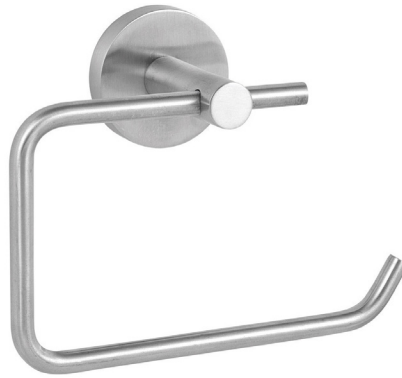

FICHA TÉCNICA

Porta Rolo ONE
Referência: EH364

AISI
304

CARACTERÍSTICAS:

- Material: Aço Inox AISI 304
- Acabamento: satinado

DIMENSÕES (MM)