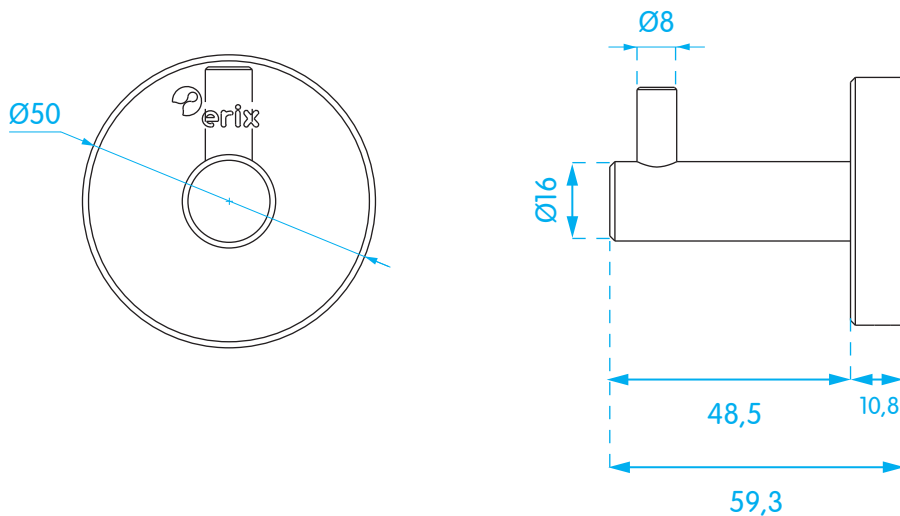

# FICHA TÉCNICA

Cabide ONE

Referência: EH360 / EH361

AISI  
304

## CARACTERÍSTICAS:

- Material: Aço Inox AISI 304
- Acabamento: satinado

## DIMENSÕES (MM)

**EH360**  
Simples

**EH361**  
Duo