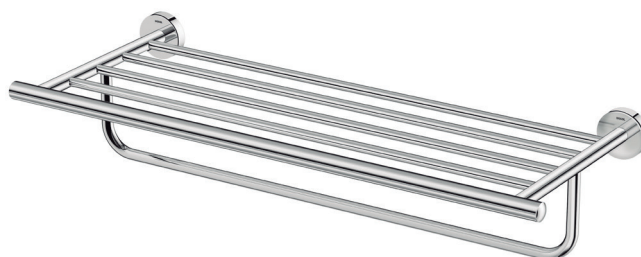

FICHA TÉCNICA

Estante para toalhas 60

Referência: EH094

CARACTERÍSTICAS:

- Material: latão cromado
- Acabamento: brilho

DIMENSÕES (MM)