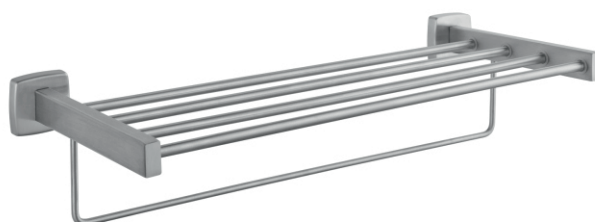

# FICHA TÉCNICA

Estante para toalhas

Referência: EH168

AISI  
304

## CARACTERÍSTICAS:

- Material: Inox AISI 304
- Acabamento: satinado
- Medidas: 508x119x210